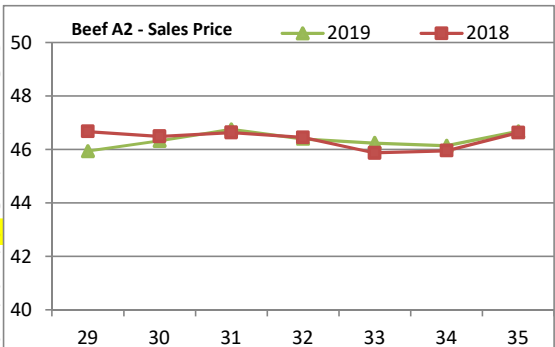

NATIONAL SOUTH AFRICAN PRICE INFORMATION FOR WEEK Week 35

From 2019/08/26 To 2019/09/01

CATTLE
Class Units Avg Mass Avg Purch Avg Selling Selling Min Selling Max
Weighted 20%

Class	Units	Avg Mass	Avg Purch	Avg Selling	Selling Min	Selling Max
A2	9692	273,68	45,11	46,68	45,57	48,12
A3	879	288,51	45,63	46,70	45,51	47,96
AB2	539	280,50	44,12	42,56	33,71	46,53
AB3	110	296,48	44,73	43,06	32,95	46,94
B2	420	267,60	39,06	40,98	37,41	45,36
B3	73	293,78	39,83	41,08	38,24	46,01
C2	1580	265,37	37,07	40,02	36,86	42,50
C3	474	296,66	37,65	40,22	37,37	42,59

Hide Feedlot	Weighted	1,90
Hide Field	Average	1,48
Dorper	ea	25,83
Merino	ea	36,37

13 767
LAMB/SHEEP
Class Units Avg Mass Avg Purch Avg Selling Selling Min Selling Max
Weighted 20%

A0	34	13,12	54,76	62,74	59,69	63,87
A1	207	14,14	64,62	67,26	61,45	70,29
A2	8413	21,72	69,44	70,32	68,72	71,73
A3	1664	24,19	69,20	69,74	68,71	70,27
A4	367	24,85	61,42	60,72	57,39	63,66
A5	66	27,37	60,76	58,11	53,57	63,37
A6	65	22,66	61,06	60,36	53,77	65,76
AB2	140	19,49	57,32	60,77	55,25	62,69
AB3	14	22,83	55,75	60,71	60,00	62,49
B2	344	21,01	54,77	57,42	51,07	60,00
B3	37	23,47	48,45	56,19	55,39	58,00
C2	1277	24,53	49,86	52,75	49,55	55,00
C3	182	29,47	49,80	52,55	47,00	55,00