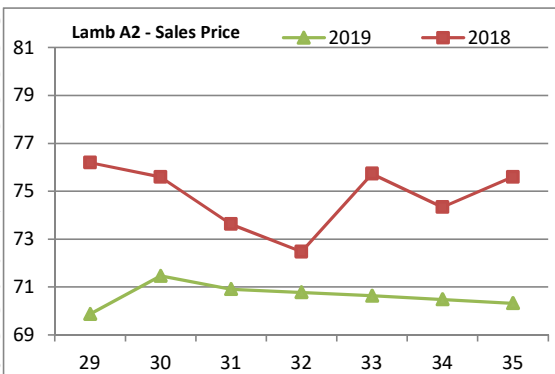

12 810
PIGS
Class Units Avg Mass Avg Purch Purch Min Purch Max
Weighted 20%

P	2005	51,24	27,28	24,54	28,23	
O	123	49,31	26,06	23,48	28,06	
R	32	47,64	23,38	18,55	27,50	
C	4	55,65	23,30	16,00	27,00	
U	1	51,70	17,85	17,85	17,85	
S	5	34,74	23,59	16,00	27,00	
56 - 64,9 kg						
P	1243	60,96	26,32	25,09	27,91	
O	120	61,97	25,85	25,23	27,04	
R	6	61,80	20,88	19,25	24,95	
65 - 79,99 kg						
P	8519	74,82	25,96	24,75	27,21	
O	2328	76,01	25,80	25,36	26,64	
R	226	76,55	24,97	24,10	25,35	
C	23	78,87	22,28	19,58	25,00	
U	3	79,92	19,17	17,85	19,94	
S	3	69,99	19,64	19,25	19,85	
80 - 99,99 kg						
P	5174	85,07	24,97	23,27	25,97	
O	7270	87,31	24,87	23,40	26,30	
R	1099	88,56	24,65	24,13	25,81	
C	65	89,46	21,27	18,84	22,50	
U	2	86,47	19,34	19,00	19,69	
S	70	98,34	25,44	25,44	25,44	
>100kg	1554,00	124,45	20,22	17,06	22,66	
	29 875