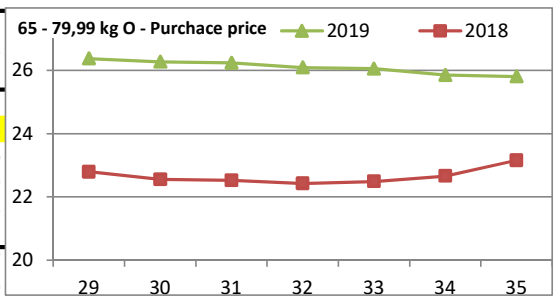

Hide Feedlot	Weighted	1,90
Hide Field	Average	1,48
Dorper	ea	25,83
Merino	ea	36,37

13 767
LAMB/SHEEP
Class Units Avg Mass Avg Purch Avg Selling Selling Min Selling Max
Weighted 20%

A0	34	13,12	54,76	62,74	59,69	63,87
A1	207	14,14	64,62	67,26	61,45	70,29
A2	8413	21,72	69,44	70,32	68,72	71,73
A3	1664	24,19	69,20	69,74	68,71	70,27
A4	367	24,85	61,42	60,72	57,39	63,66
A5	66	27,37	60,76	58,11	53,57	63,37
A6	65	22,66	61,06	60,36	53,77	65,76
AB2	140	19,49	57,32	60,77	55,25	62,69
AB3	14	22,83	55,75	60,71	60,00	62,49
B2	344	21,01	54,77	57,42	51,07	60,00
B3	37	23,47	48,45	56,19	55,39	58,00
C2	1277	24,53	49,86	52,75	49,55	55,00
C3	182	29,47	49,80	52,55	47,00	55,00

12 810
PIGS
Class Units Avg Mass Avg Purch Purch Min Purch Max
Weighted 20%

P	2005	51,24	27,28	24,54	28,23	
O	123	49,31	26,06	23,48	28,06	
R	32	47,64	23,38	18,55	27,50	
C	4	55,65	23,30	16,00	27,00	
U	1	51,70	17,85	17,85	17,85	
S	5	34,74	23,59	16,00	27,00	
56 - 64,9 kg						
P	1243	60,96	26,32	25,09	27,91	
O	120	61,97	25,85	25,23	27,04	
R	6	61,80	20,88	19,25	24,95	
65 - 79,99 kg						
P	8519	74,82	25,96	24,75	27,21	
O	2328	76,01	25,80	25,36	26,64	
R	226	76,55	24,97	24,10	25,35	
C	23	78,87	22,28	19,58	25,00	
U	3	79,92	19,17	17,85	19,94	
S	3	69,99	19,64	19,25	19,85	
80 - 99,99 kg						
P	5174	85,07	24,97	23,27	25,97	
O	7270	87,31	24,87	23,40	26,30	
R	1099	88,56	24,65	24,13	25,81	
C	65	89,46	21,27	18,84	22,50	
U	2	86,47	19,34	19,00	19,69	
S	70	98,34	25,44	25,44	25,44	
>100kg	1554,00	124,45	20,22	17,06	22,66	
	29 875					